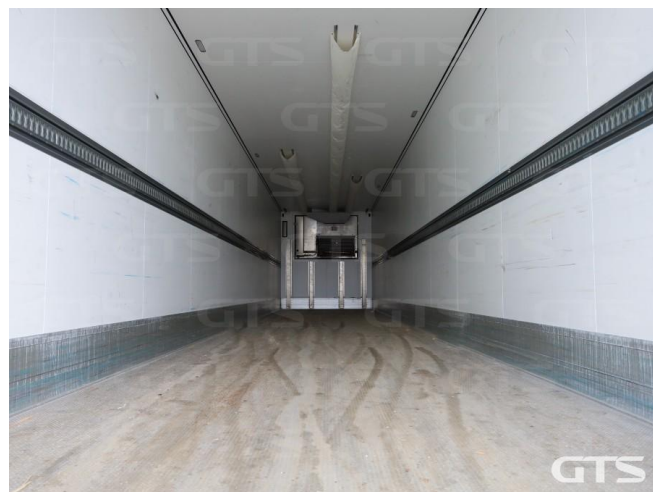

Полуприцеп-рефрижератор

Schmitz SKO24 2021 г/в

Основные характеристики

Склад: Москва север	Количество осей: 3
Марка осей: Schmitz	Тормоза: Дисковые
Задний портал: Ворота	Держатель запасного колеса
Запасное колесо	Паллетный ящик
Установка: Thermo King	Инструментальный ящик
Модель ХОУ: SLXi300	Обмен техники по схеме trade-in
Моточасов: 3522	ABS
Кредит или лизинг в день обращения	